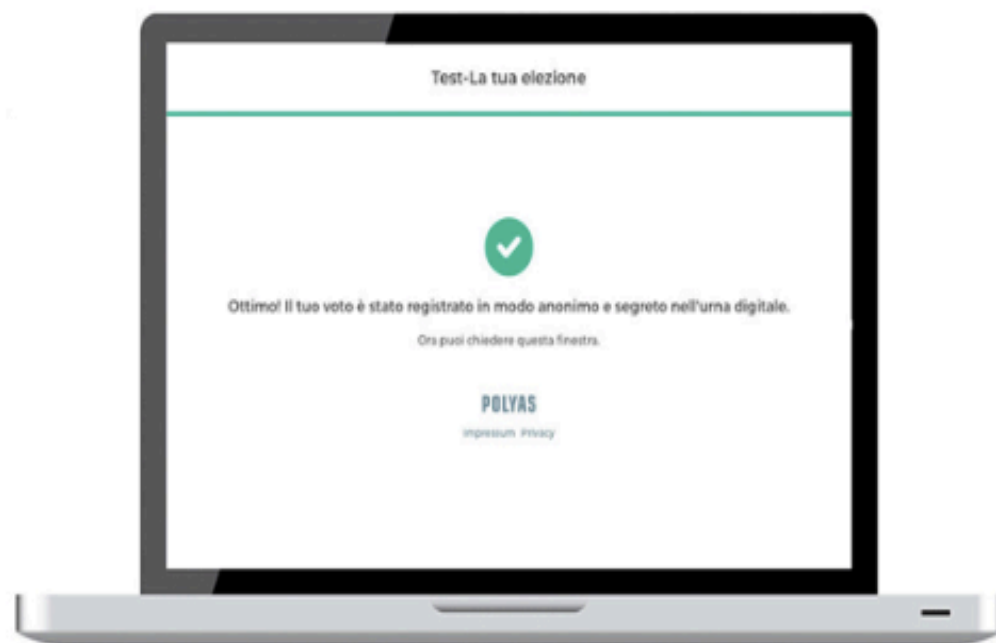

Espressione del voto e informazioni elettorali: tutto online

Nella email di invito al voto inviata dal sistema di voto online POLYAS troverai sia i dati di accesso che l'indicazione della data ed orario di inizio e fine elezione.

Potrai votare da qualsiasi luogo attraverso un dispositivo munito di internet.