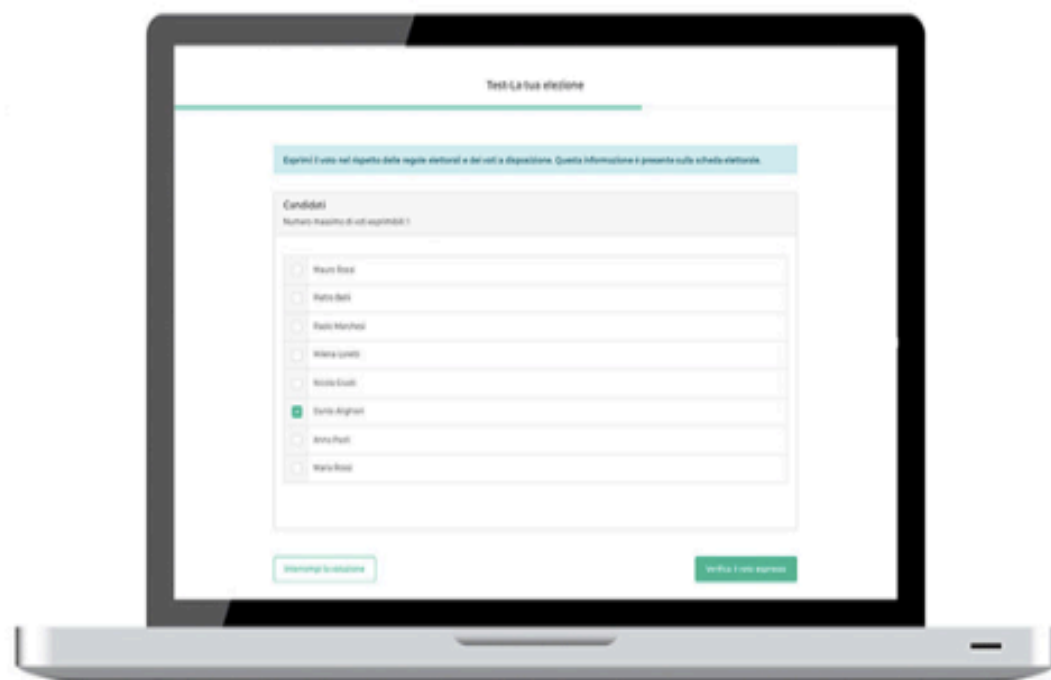

Come esprimere il tuo voto online in 5 passi

Per esprimere il tuo voto online con POLYAS ti basterà seguire questi passaggi:

1. Autenticazione al sistema

Due dati di accesso: per accedere al sistema clicca sul link di voto e inserisci l'ID-Elettore e la Password. Queste informazioni sono contenute nella email che riceverai da parte di POLYAS o dell'organizzatore dell'elezione.

2. Conferma di avvenuto accesso

Il sistema di voto online verifica che tu abbia diritto al voto. Solamente in questo caso potrai proseguire.

3. Espressione del voto online

Comparirà la scheda elettorale (o le schede elettorali). Con un solo clic potrai selezionare i candidati preferiti o l'opzione di voto prediletta.

4. Verifica del voto espresso

Una volta selezionate le preferenze, potrai verificare che i voti espressi siano corretti prima di confermare definitivamente la tua scelta.

5. Conferma del voto finale

Una volta confermato il voto espresso, la tua scelta verrà salvata in modo sicuro e segreto nell'urna digitale online. I dati di accesso non saranno più validi e non potrai riaccedere al sistema.