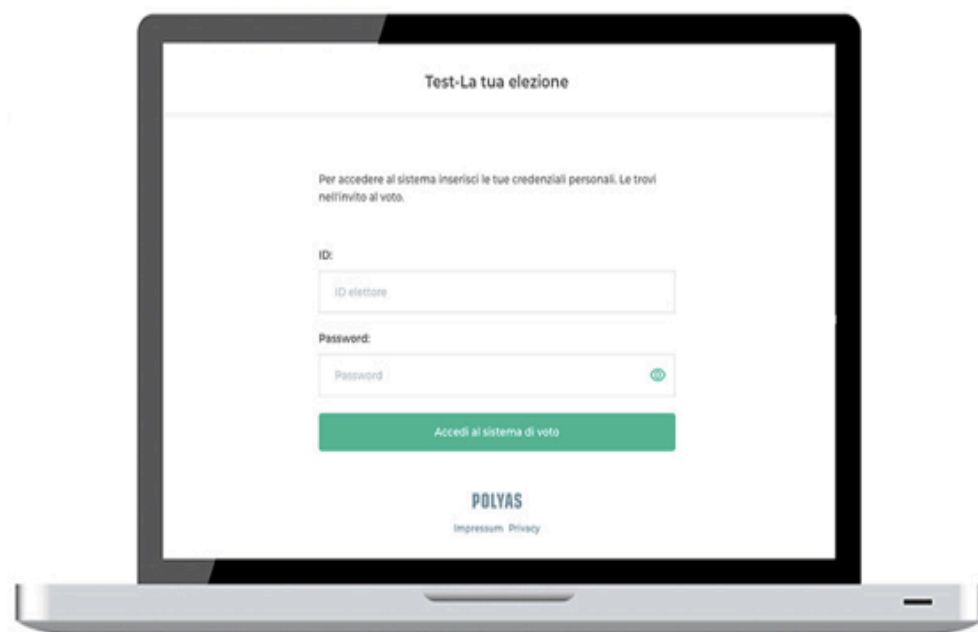

# POLYAS

Elezioni online

-Come esprimere il proprio voto con il  
Sistema di POLYAS

-Informazioni sull'espressione del voto  
online

# Come votare online con POLYAS

## Vota online in modo sicuro con un click

Esprimere il voto con il sistema di POLYAS è davvero semplice e sicuro. Hai bisogno solamente di un apparecchio munito di connessione internet (Tablet, Smartphone, Laptop o PC) dato che potrai votare direttamente dal browser.